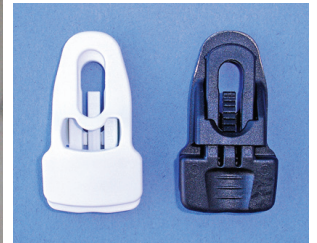

重量: 12.5g

挟み込みサイズ: 2mm

最大吊り下げ荷重: 70kg

色: ホワイトまたはブラック

MIDI(ミディ)

サイズ: L70×W45×H18.5 (mm)

重量: 20g

挟み込みサイズ: 6mm

最大吊り下げ荷重: 100kg

色: ホワイトまたはブラック

上記最大吊り下げ荷重値は、680/700 gms/sq.mtrのビニール地(ヘム無し)にホールドオンを取り付け、一連の荷重を加えるテストによって得られた値であり、一般的な目安としてホールドオンに対して安全な範囲でかけることができるおおよその荷重です。ホールドオンが不完全に取り付けられた場合、またはホールドオンを使用する生地の物質的特徴によっては、上記最大吊り下げ荷重を保証するものではありません。Amicus Trade ABおよびその製品の販売者または販売代理人は、ホールドオンの握力および把持力、あるいは使用上の適合性に関して一切の主張および保証をするものではありません。本製品の使用に際しては、使用者自らの責任においてお使い頂くことを予め承諾下さい。