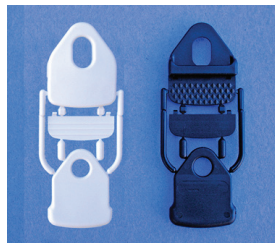

ホワイト、ブラック共に¥190

(最少販売数50個。50個以上は10個単位)

MIDI(ミディ)

ホワイト、ブラック共に¥250

(最少販売数100個。100個以上は20個単位)

MINI(ミニ)

※写真はお届け時の状態。各パーツを切り離してお使い下さい。

サイズ: L40×W35×H10 (mm)

重量: 12.5g

挟み込みサイズ: 2mm

最大吊り下げ荷重: 70kg

色: ホワイトまたはブラック

MIDI(ミディ)

サイズ: L70×W45×H18.5 (mm)

重量: 20g

挟み込みサイズ: 6mm