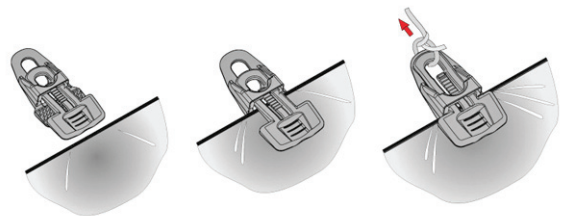

重量: 12.5g

挟み込みサイズ: 2mm

最大吊り下げ荷重: 70kg

色: ホワイトまたはブラック

MIDI(ミディ)

サイズ: L70×W45×H18.5 (mm)

重量: 20g

挟み込みサイズ: 6mm

最大吊り下げ荷重: 100kg

色: ホワイトまたはブラック

上記最大吊り下げ荷重値は、680/700 gms/sq.mtrのビニール地(ヘム無し)にホールドオンを取り付け、一連の荷重を加えるテストによって得られた値であり、一般的な目安としてホールドオンに対して安全な範囲でかけることができるおおよその荷重です。ホールドオンが不完全に取り付けられた場合、またはホールドオンを使用する生地の物質的特徴によっては、上記最大吊り下げ荷重を保証するものではありません。Amicus Trade ABおよびその製品の販売者または販売代理人は、ホールドオンの握力および把持力、あるいは使用上の適合性に関して一切の主張および保証をするものではありません。本製品の使用に際しては、使用者自らの責任においてお使い頂くことを予め承諾下さい。